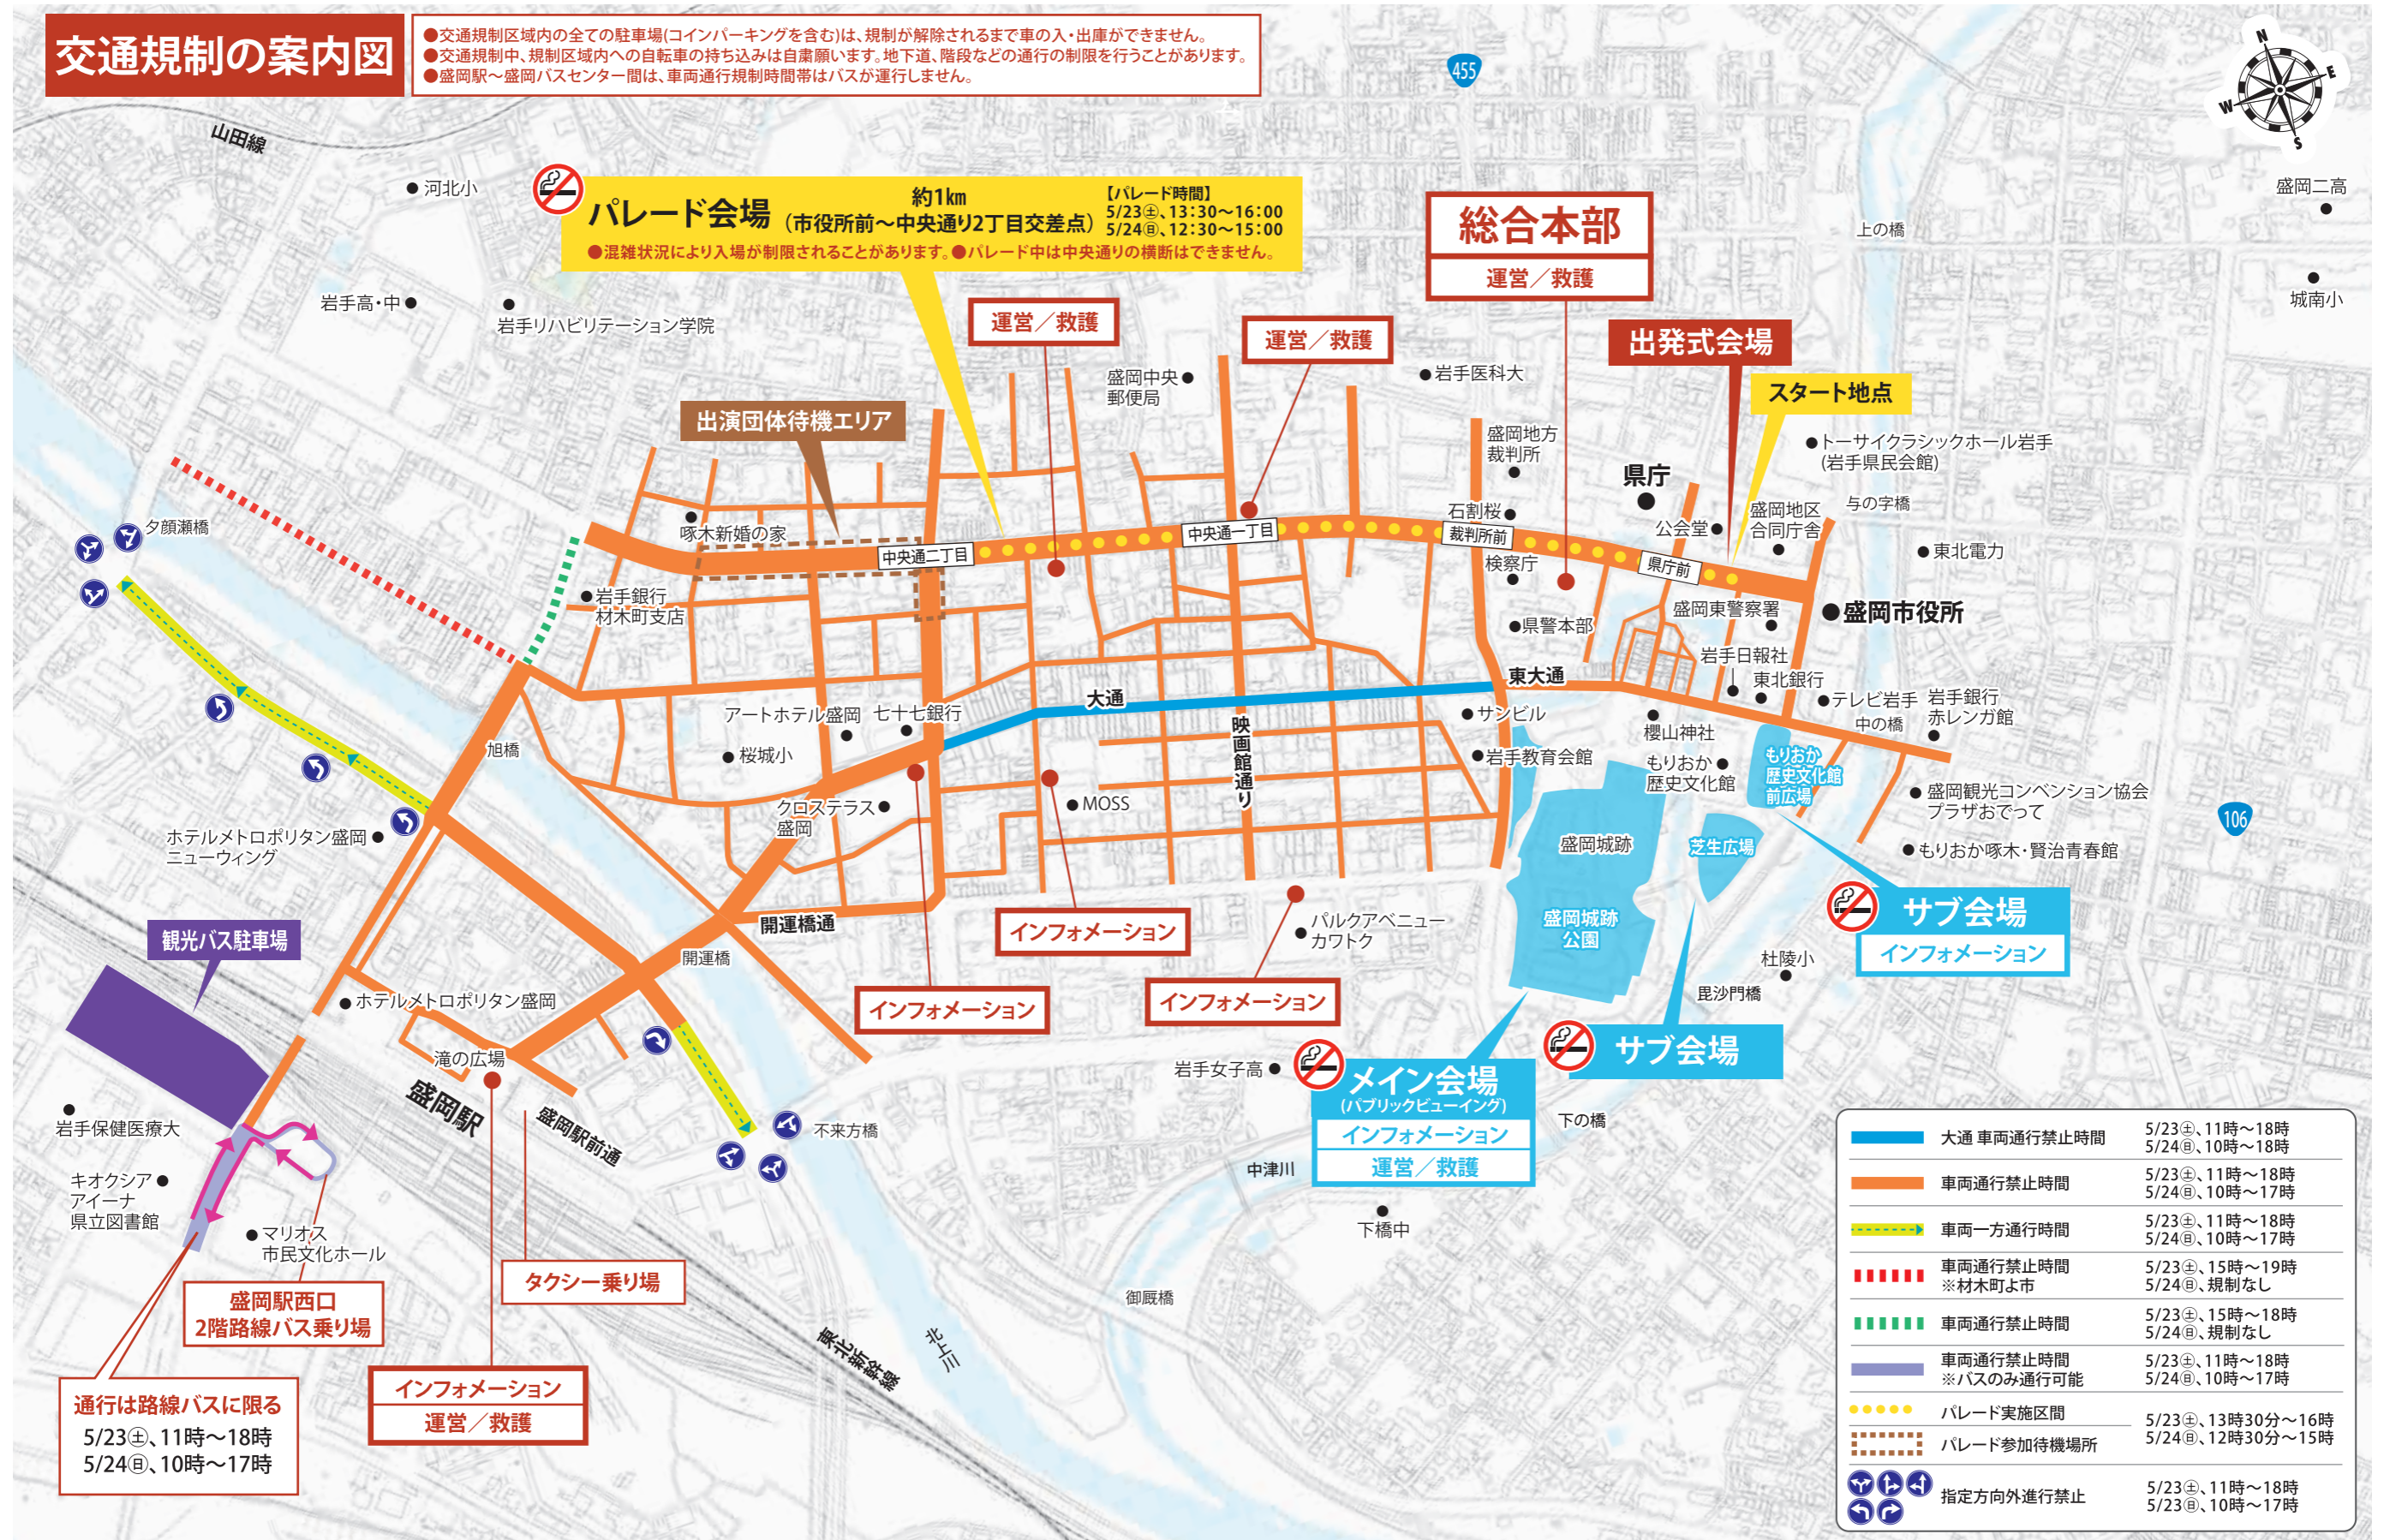

〔 学会事務局からのお知らせ 〕

1. 学会当日の交通規制について

「第74回日本理学療法学会」の同日に「東北絆まつり」が開催されるため、会期中、学会会場（岩手教育会館）並びに懇親会会場（エスポワールいわて）周辺を含めた中心市街地のほぼ全域で、以下の時間帯に交通規制が実施され、車両通行止めとなります。

5月23日（土） 11時 ～ 18時

5月24日（日） 10時 ～ 17時

交通規制車両通行止め時間帯は、

- ・「プログラム・抄録集」の「アクセス」でご案内しております「市街地循環バスでんでんむし」を含むすべての路線バスが運行停止となりますのでご注意ください。
- ・タクシーも、学会会場（岩手教育会館）の南側交差点までで、会場前までは入れませんのでご注意ください。

当日の市街地は混雑が予想されますので、時間には十分な余裕を持って行動されますようご案内申し上げます。

「交通規制案内図」をご参照ください。

2. 宿泊手配について

ドローンの使用禁止について：ドローン(マルチコプター)など無人航空機については、来場者への落下などの危険があるため、東北絆まつり期間中の使用を一切禁止します。

交通規制の案内図

- 交通規制区域内の全ての駐車場(コインパーキングを含む)は、規制が解除されるまで車の入・出庫ができません。
- 交通規制中、規制区域内への自転車の持ち込みは自粛願います。地下道、階段などの通行の制限を行うことがあります。
- 盛岡駅～盛岡バスセンター間は、車両通行規制時間帯はバスが運行しません。

	大通 車両通行禁止時間	5/23㊤、11時~18時 5/24㊤、10時~18時
	車両通行禁止時間	5/23㊤、11時~18時 5/24㊤、10時~17時
	車両一方通行時間	5/23㊤、11時~18時 5/24㊤、10時~17時
	車両通行禁止時間 ※材木町よ市	5/23㊤、15時~19時 5/24㊤、規制なし
	車両通行禁止時間	5/23㊤、15時~18時 5/24㊤、規制なし
	車両通行禁止時間 ※バスのみ通行可能	5/23㊤、11時~18時 5/24㊤、10時~17時
	パレード実施区間	5/23㊤、13時30分~16時
	パレード参加待機場所	5/24㊤、12時30分~15時
	指定方向外進行禁止	5/23㊤、11時~18時 5/23㊤、10時~17時